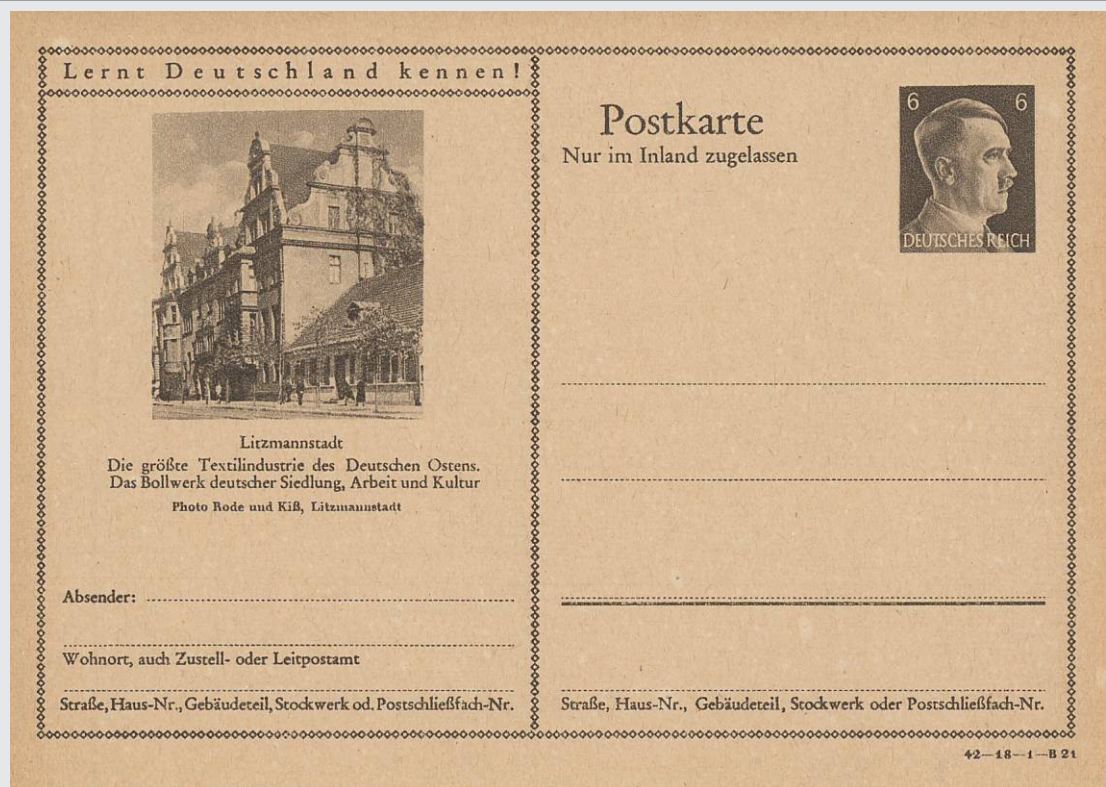

Bildpostkarten Deutsches Reich, 1942

Wertstempel Hitler 6 Pfg-braun, Hdb.-Nr. 43

18. Auflage, 27 Karten, 3 Bilder, Bildnummer (Druckvermerk)

43-1821

(42-18-1-B21)