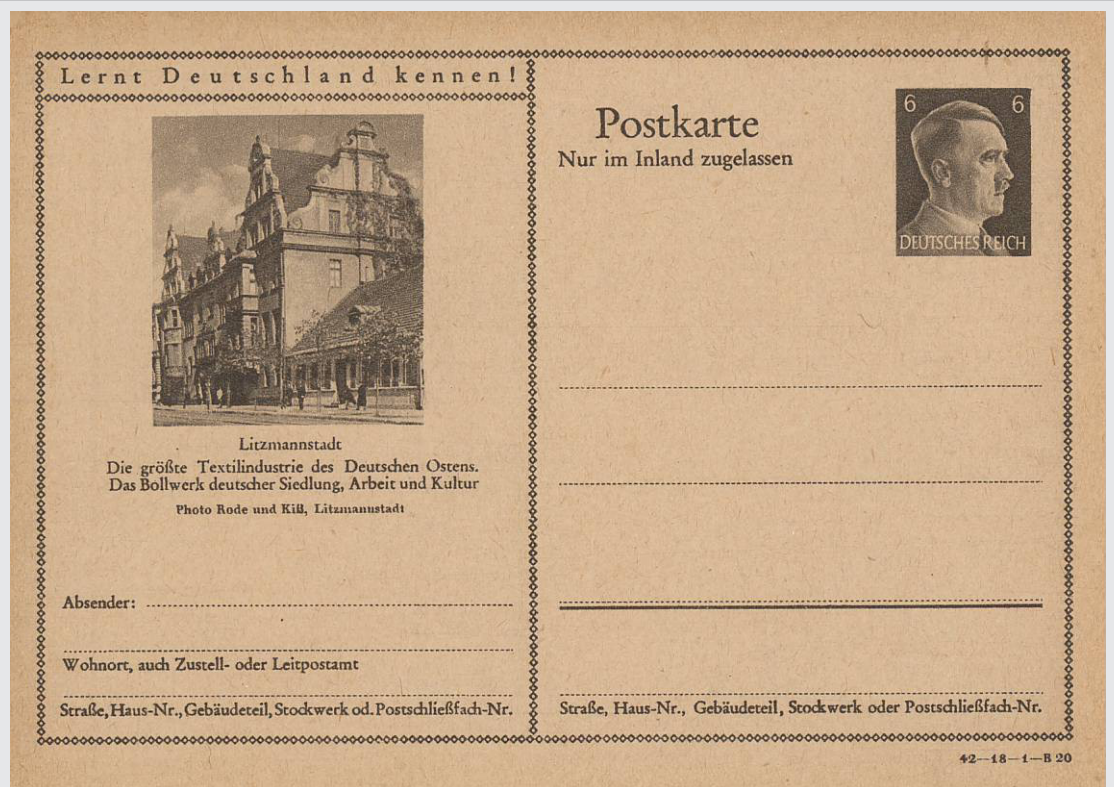

Wertstempel Hitler 6 Pfg-braun, Hdb.-Nr. 43

18. Auflage, 27 Karten, 3 Bilder, Bildnummer (Druckvermerk)

43-1819

(42-18-1-B19)

43-1820

(42-18-1-B20)

Bildpostkarten Deutsches Reich, 1942

Wertstempel Hitler 6 Pfg-braun, Hdb.-Nr. 43