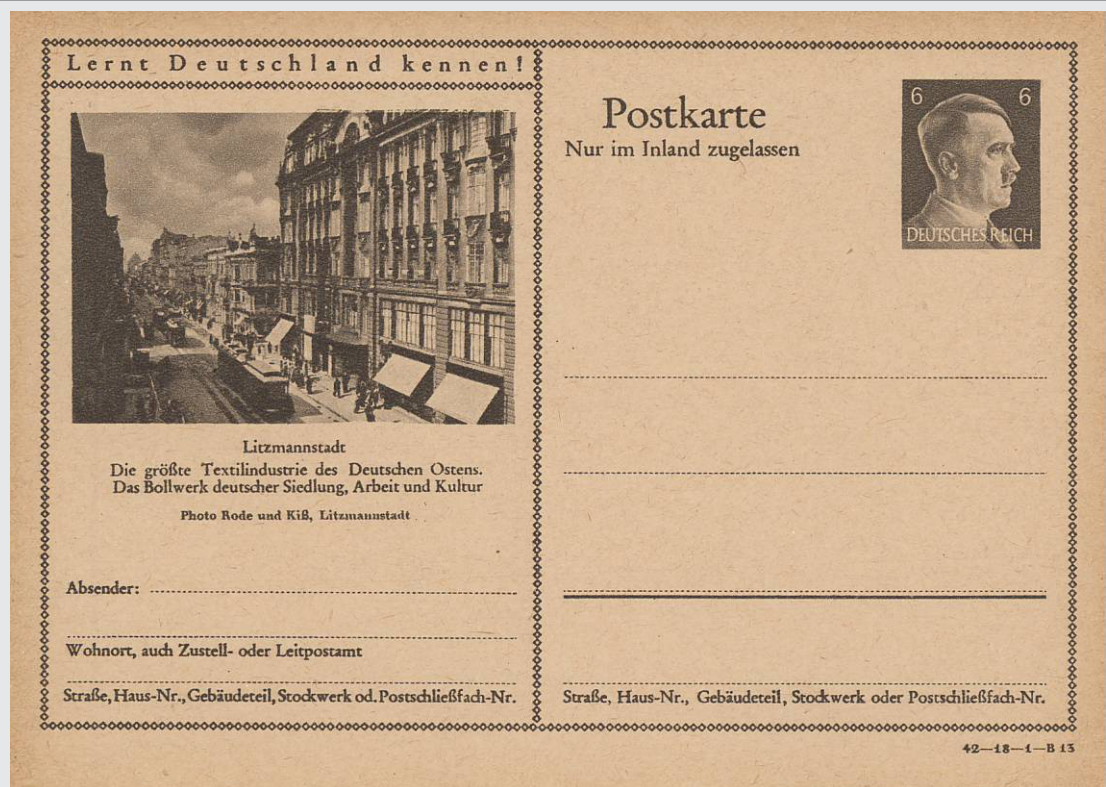

43-1812

(42-18-1-B12)

Bildpostkarten Deutsches Reich, 1942

Wertstempel Hitler 6 Pfg-braun, Hdb.-Nr. 43

18. Auflage, 27 Karten, 3 Bilder, Bildnummer (Druckvermerk)

43-1813

(42-18-1-B13)

43-1814